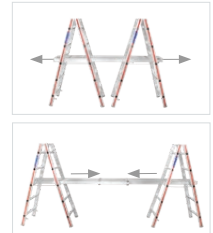

6866 Alu-Teleskop-Diele

Beidseitig ausziehbar. | Zulässige Belastung 150 kg (1,5 kN). | Maximal zulässige Standhöhe 1,00 m.

Länge	ca. m	1,79 – 2,90	2,08 – 3,50
Packmaß LxBxH	ca. m	1,79x0,31x0,09	2,08x0,31x0,09
Gewicht	ca. kg	12,2	13,9
Best.-Nr.		686601	686602
Aktionspreis DE ohne MwSt.	€	189,00	213,00
Aktionspreis DE inkl. MwSt.	€	224,91	253,47